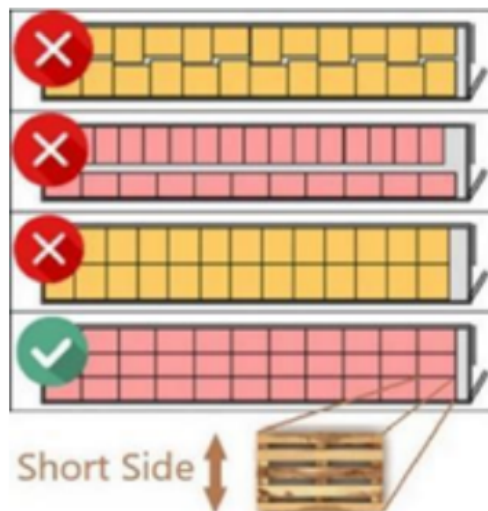

**"Einfach zu bestellen,
pünktlich und super
Kommunikation mit
Amazon"**

Martin - Luxorb.eu

Wie stapelt man die Paletten?

- Alle FBA Etiketten auf der Ware müssen nach aussen zeigen. Amazon muss es möglich sein, diese zu scannen.
- Jede Palette muss ihre eigene FBA Nummer haben. Jede FBA Nummer muss einer Palette zugeordnet können.
- Doppelt gestapelte Paletten können abgelehnt werden. Das Versenden geschieht auf eigene Gefahr.
- Die Ware darf nicht über den Rand der Palette ragen. Alles auf der Palette muss innerhalb der Maße der Palette bleiben.
- Sendungen dürfen inklusive Palette maximal 180 cm hoch sein.
- Das Maximalgewicht einer Palette beträgt 500 KG.

→ Die Sendung muss inklusive Palette verpackt werden.

→ Das Verpackungsmaterial NICHT verknoten!

"Bestellungen aufgeben ist unkompliziert und zu 100% online möglich. Super, wenn man kaum Erfahrung hat!"

Pina - Makro

Wie soll der LKW beladen werden?

→ Alle Paletten müssen längsseits verstaut werden, siehe Bild.

→ Zwischen letzter Palette und Ladeluke müssen mindestens 15 cm Platz gelassen werden

Lassen Sie uns Ihre Amazon Sendung erfolgreich machen.